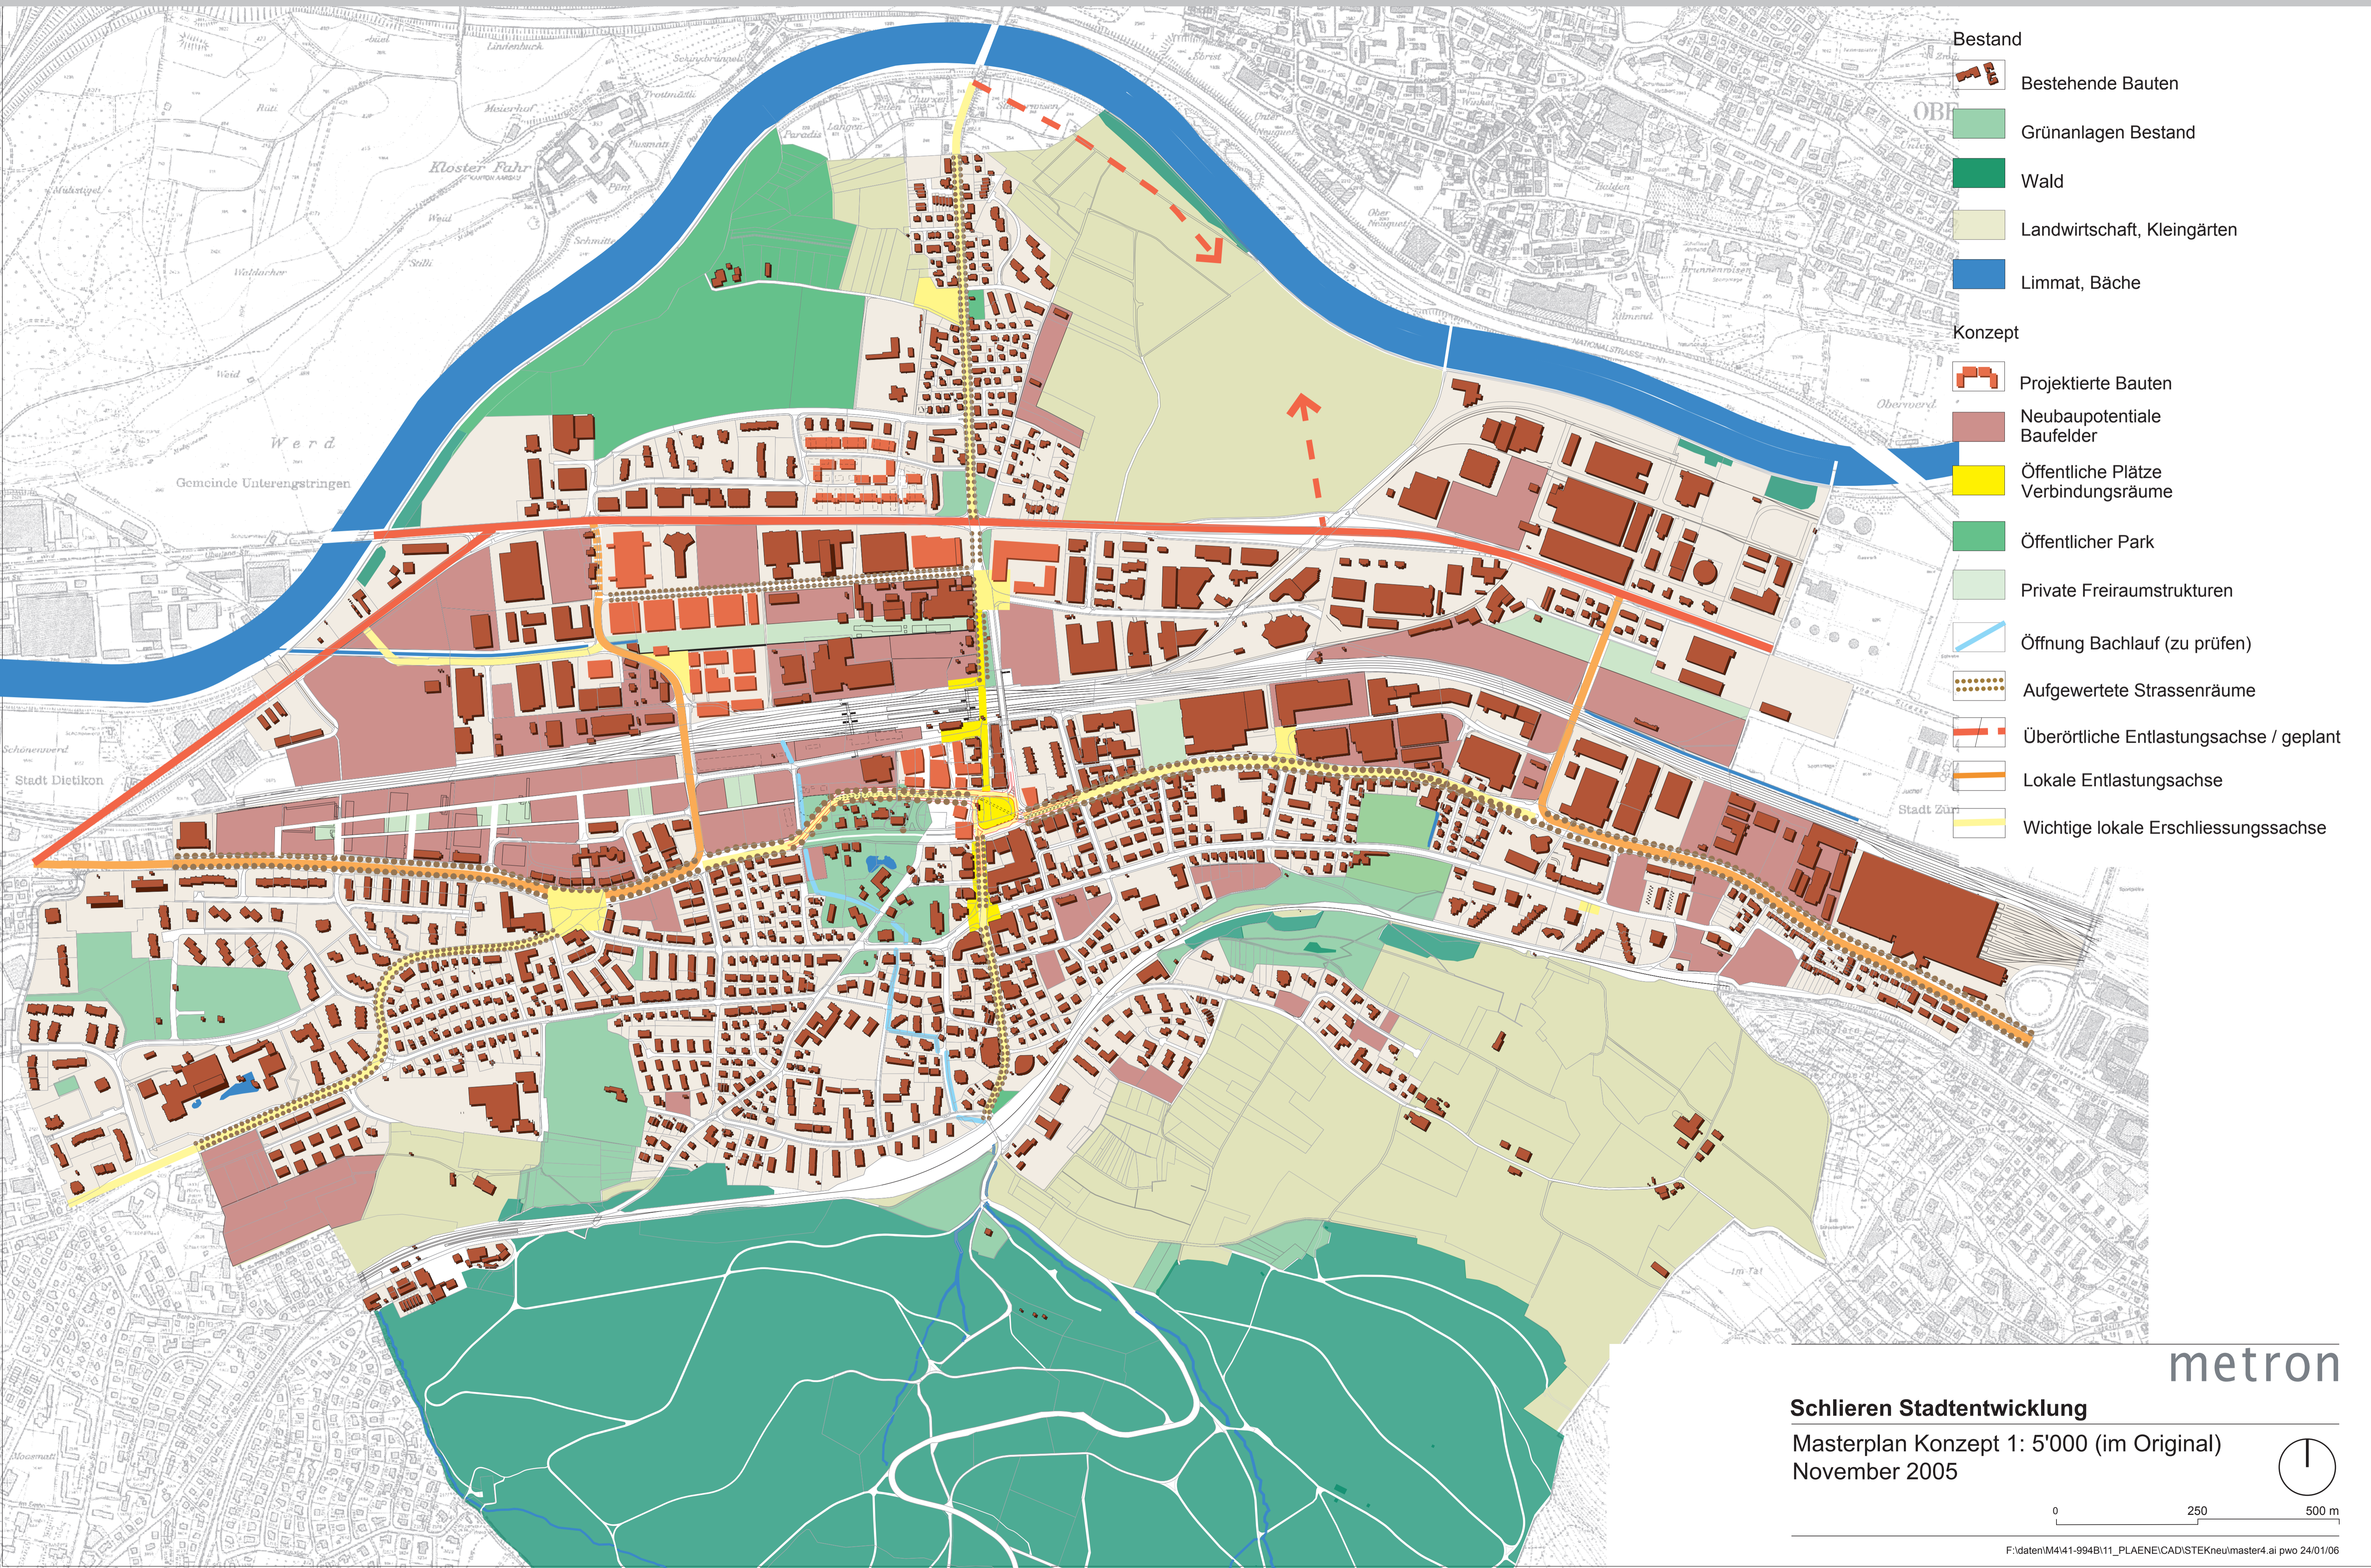

STADTENTWICKLUNGSKONZEPT SCHLIEREN

metron

Schlieren Stadtentwicklung

Masterplan Konzept 1: 5'000 (im Original)

November 2005

0 250 500 m