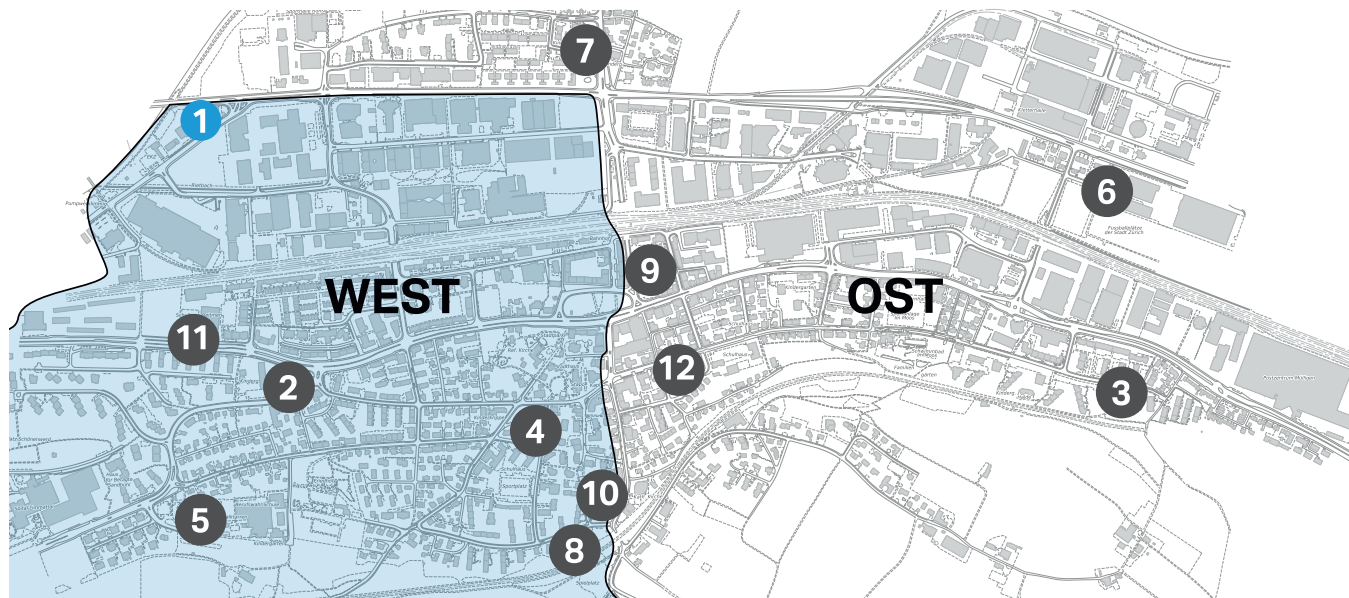

SAMMELSTELLEN IN SCHLIEREN

- 1 Werkhof, Bernstrasse 72
- 2 Kesslerplatz
- 3 Schulstrasse 81/83
- 4 Freiestrasse
- 5 Hohfurrenstrasse
- 6 Gasometer-/Südstrasse
- 7 Feldstrasse
- 8 Kampstrasse
- 9 Alter Gemeindeplatz/Ecke
- 10 Büelhof, Eingang Sägestrasse
- 11 Reitmen, Schulhaus
- 12 Schulstrasse 14, Schärerwiese

NOVEMBER 2024

	Hauptsammelstelle Werkhof Öffnungszeiten	Kehricht- und Sperrgutabfuhr	Spezialabfuhr
Fr	1	Ost	
Sa	2 1 10-12 Uhr		
So	3		
45Mo	4	West	Bio Ost
Di	5	Ost	Bio West
Mi	6 1 13-17 Uhr		
Do	7	West	Karton Ost
Fr	8	Ost	
Sa	9 1 10-12 Uhr	Papier 8 Uhr, STV	
So	10		
46Mo	11	West	Bio Ost
Di	12	Ost	Bio West
Mi	13 1 13-17 Uhr		Sonderabfall 8.00-11.30 Uhr, Alter Gemeindeplatz/Ecke
Do	14	West	Karton West
Fr	15	Ost	
Sa	16 1 10-12 Uhr		
So	17		
47Mo	18	West	Bio Ost
Di	19	Ost	Bio West
Mi	20 1 13-17 Uhr		
Do	21	West	Karton Ost
Fr	22	Ost	
Sa	23 1 10-12 Uhr		
So	24		
48Mo	25	West	Bio Ost
Di	26	Ost	Bio West
Mi	27 1 13-17 Uhr		
Do	28	West	Karton West
Fr	29	Ost	
Sa	30 1 10-12 Uhr		

DEZEMBER 2024

	Hauptsammelstelle Werkhof Öffnungszeiten	Kehricht- und Sperrgutabfuhr	Spezialabfuhr
So	1		
49Mo	2	West	Bio Ost
Di	3	Ost	
Mi	4 1 13-17 Uhr		
Do	5	West	Karton Ost
Fr	6	Ost	
Sa	7 1 10-12 Uhr		
So	8		
50Mo	9	West	
Di	10	Ost	Bio West
Mi	11 1 13-17 Uhr		
Do	12	West	Karton West
Fr	13	Ost	
Sa	14 1 10-12 Uhr		
So	15		
51Mo	16	West	Bio Ost
Di	17	Ost	
Mi	18 1 13-17 Uhr		
Do	19	West	Karton Ost
Fr	20	Ost	
Sa	21 1 10-12 Uhr		
So	22		
52Mo	23	West	
Di	24 Heiligabend	Ost	Bio West
Mi	25 Weihnachtstag		
Do	26 Stephanstag		
Fr	27	Ost	
Sa	28 1 10-12 Uhr		
So	29		
1Mo	30	West	Bio Ost
Di	31	Ost	