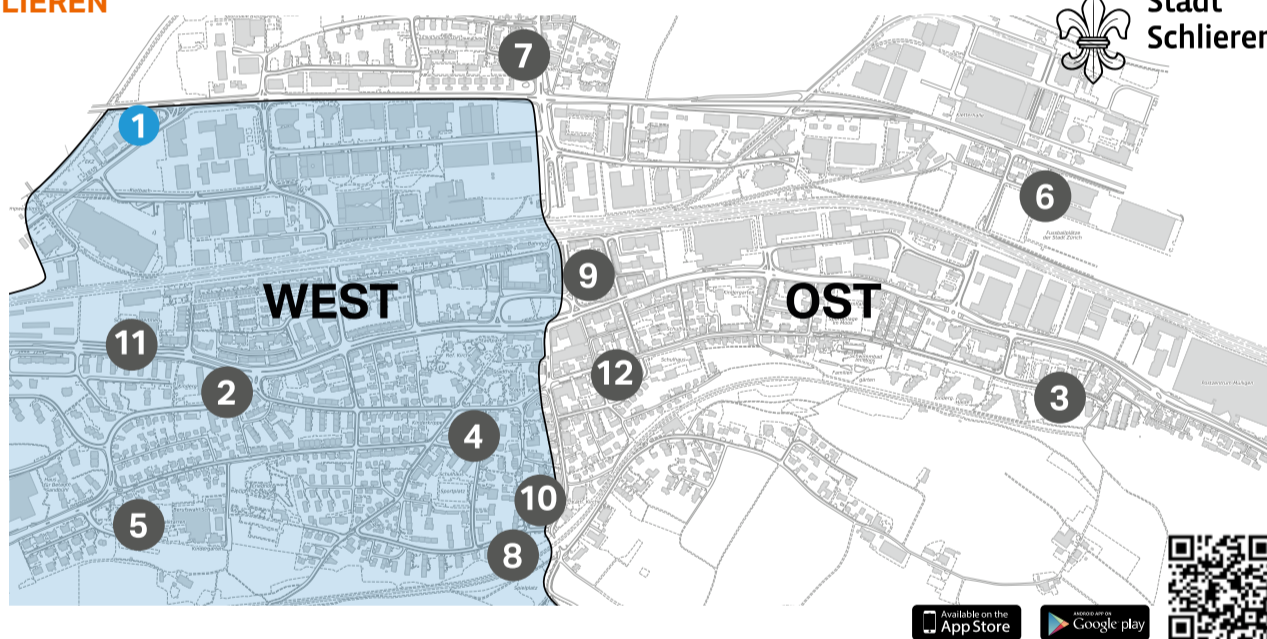

KUNSTSTOFFSAMMLUNG AB 01.01.2025

Recy BAG
Kunststoff-Verpackungen und Getränkekartons:
Weitere Infos unter: www.recypac.ch

NEU!

In den RecyBag gehören:

- Getränkekartons (z.B. von Tetra Pak), Plastik-Flaschen von Kosmetika, Putz- und Waschmitteln usw.
- Beutel, Folien, Säcke und Tüten aus Plastik von Lebensmitteln und anderen Produkten
- Becher, Schalen, Tuben und andere Verpackungen aus Plastik

Nicht in den RecyBag gehören:

- Getränkeflaschen
- Elektrogeräte
- Styropor
- Batterien und Akkus und sonstiger Abfall

SAMMELSTELLEN IN SCHLIEREN

1. 1 Werkhof, Bernstrasse 72
2. 2 Kesslerplatz
3. 3 Schulstrasse 81/83
4. 4 Freiestrasse
5. 5 Hohfurrenstrasse
6. 6 Gasometer-/Südstrasse
7. 7 Feldstrasse
8. 8 Kampstrasse
9. 9 Alter Gemeindeplatz/Ecke
10. 10 Büelhof, Eingang Sägestrasse
11. 11 Reitmen, Schulhaus
12. 12 Schulstrasse 14, Schärerwiese

EINTEILUNG WEST/OST NACH STRASSENAMEN

WEST

alte Uitikonstrasse (Waldhütte)	Herrenwiesenstrasse	Pfaffenwies
Bachstrasse	Hofackerstrasse	Pflugstrasse
Badenerstrasse	Hohfurrenstrasse	Pflugweg
Bahnhofstrasse	Kalktarrenstrasse	Reitmenstrasse
Bernstrasse ungerade	Kampstrasse	Reitmenweg
Brandstrasse	Kesslerstrasse	Rietbachstrasse
Brunngasse	Kesslerweg	Ringstrasse
Bundentalstrasse	Kirchgasse	Rotstiftweg
Dörnliackerstrasse	Kleinzelglstrasse	Sägestrasse
Färberhüslstrasse	Kleinzelgliweg	Sandbühlweg
Färbiweg	Langackerstrasse	Schönenwerdstrasse
Föhrenweg	Leemannstrasse	Schürrainweg
Freiestrasse	Lorenackerweg	Spitalstrasse
Friedhofstrasse	Mühleackerstrasse	Stationsstrasse
Gartenstrasse	Mühliweg	Steinwiesenstrasse
Goldschlägiplatz	Nassackerstrasse	Storchenstrasse
Goldschlägistrasse	Obere Bachstrasse	Trislerstrasse
Guggsbühlstrasse	Oeliweg	Urdorferstrasse
Güterstrasse	Parkallee	Wiesenstrasse
Hangstrasse	Parkside (Ring-, Güter-, B'hofstr.)	
Heimeliweg	Parkweg	

OST

Ackerweg	Gyrhaldenstrasse	Rohrstrasse
Ahornweg	Gyrhaldensteig	Rohrweg
Allmendstrasse	Haldenweg	Römergasse
alter Zürichweg	Hüblerweg	Rosenweg
Austrasse	Ifangstrasse	Rotbuchenweg
Bäckerstrasse	Industriestrasse	Rütirain
Ballonstrasse	Kilchbühlstrasse	Rütistrasse
Bernstrasse	Kohlestrasse	Schulstrasse
Betschenrohr	Lachernweg	Sonnenhofstrasse
Bodenweg	Landhausweg	Steinackerstrasse
Brunnackersteig	Lättenstrasse	Südstrasse
Bühlackerstrasse	Leuengasse	Turmstrasse
Dammweg	Lilienweg	Uitikonstrasse
Engstringerstrasse	Limmaustrasse	Unterrohrstrasse
Feldstrasse	Limmatstrasse	Unterrohrweg
Flöhrebenstrasse	Maienweg	Wagistrasse
Fluegartenstrasse	Mattenweg	WALDHÜTTE
Friedaustasse	Moosstrasse	Zelgliweg NEU
Gasometerstrasse / Brücke	Müllerstrasse	Zürcherstrasse
Gaswerkstrasse	Pestalozziweg	Zwiegartenstrasse
Gabenstrasse	Rainweg	

1 Sammelstelle Werkhof:

Mittwoch 13 bis 17 Uhr
Samstag 10 bis 12 Uhr

- Barbezahlung, keine Kartenzahlung. Bitte passendes Kleingeld bereit halten.
- Bitte beachten Sie die abweichenden Öffnungszeiten an den Feiertagen.

Adresse:

Werkhof, Bernstrasse 72, 8952 Schlieren

Bei Fragen zur Entsorgung von Abfällen aller Art beraten wir Sie gerne:

Werksekretariat, Tel. 043 444 80 40, Fax 043 444 80 41, www.schlieren.ch, abfuhrwesen@schlieren.ch

ACHTUNG:

Verwenden Sie für den Kehricht die regionalen Gebührensäcke (blau). Versehen Sie sämtliches brennbares Sperrgutmaterial vorschriftsgemäss mit der entsprechenden Anzahl regionaler Gebührenmarken (1 Marke ist für 6kg / Fr. 2.-). Grössere Mengen kann man direkt in der KVA Limeco, Reservatstr. 5, 8953 Dietikon entsorgen oder nach Voranmeldung beim Werkhof Schlieren gegen Rechnung. Metall kann als Kleinabholung und gegen eine Rechnung von Fr. 30.00 pro Abholung jeweils am Mittwoch oder Freitag abgeholt werden.